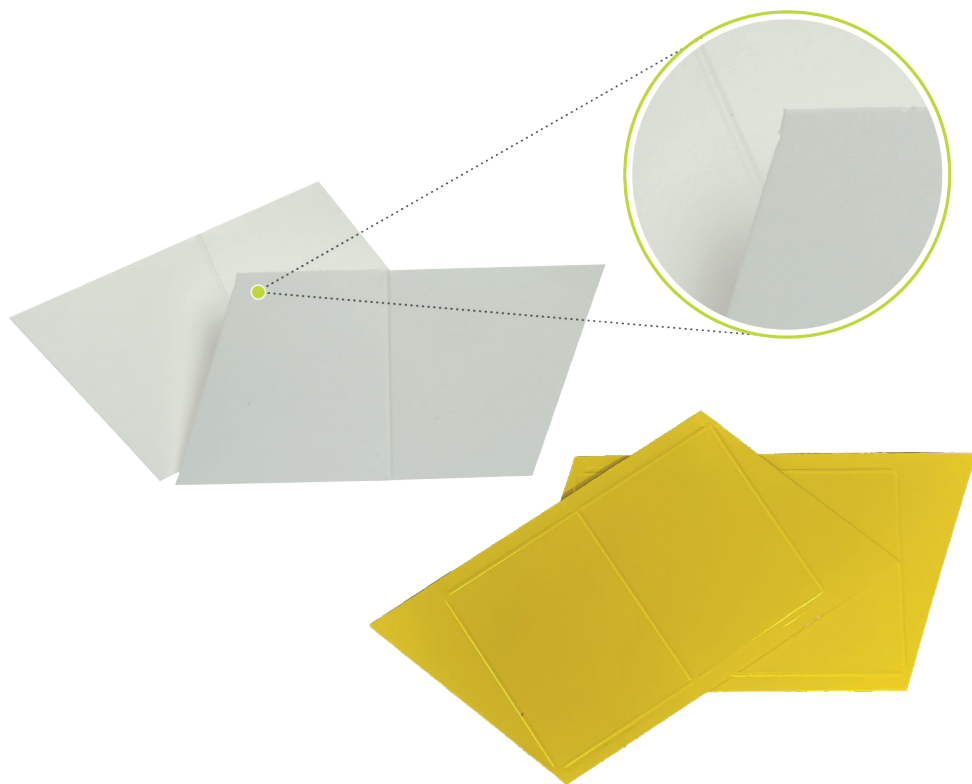

PISOS ADHESIVOS PARA TRAMPA JACKSON

Descripción

Especialmente diseñados para su utilización en trampas Jackson, están elaborados en cartón impermeable con adhesivo permanente no tóxico de larga duración.

Características

- ▶ El material es **cartón impermeable**.
- ▶ De color blanco en ambas caras o **amarillo y blanco**.
- ▶ Las dimensiones son **15,5 x 9,8 cm**.

Packaging Estándar

Cajas por 240 unidades, fraccionadas en packs de 20 unidades cada uno.

Forma de Uso

Utilizar en Trampas Jackson junto con cebos específicos para cada especie.

Conservación

Conservar en un lugar fresco y seco evitando su exposición a la luz solar.