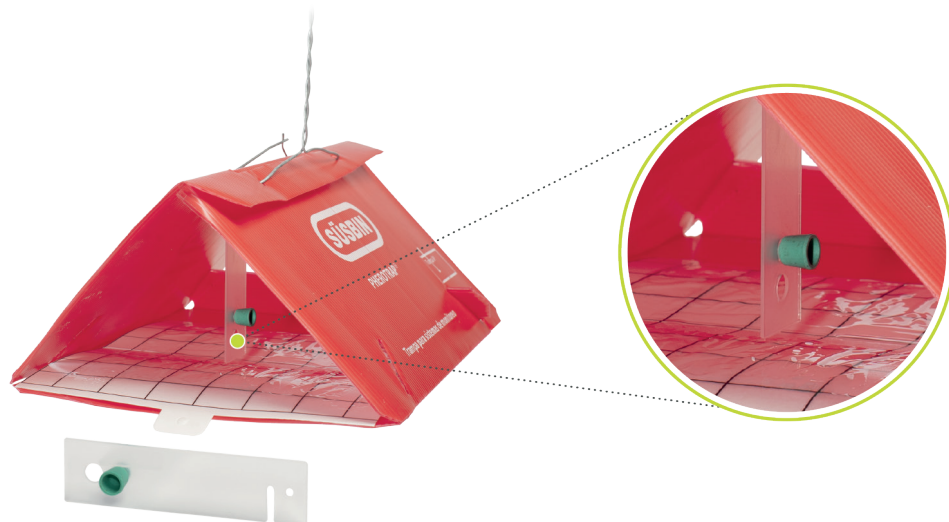

**PORTA FEROMONAS** · Trampa**Descripción**

Elaborados en plástico de alta resistencia. Están diseñados para colocar los cebos dentro de las Trampas Delta evitando que éste entre en contacto con el adhesivo del piso. Cuenta con dos orificios de distintos diámetros para poder usar cualquier cebo disponible en el mercado.

**Características**

- ▶ El material es **plástico de alta resistencia**.
- ▶ Las dimensiones son **9,5 x 2,5 cm**. El diámetro de los orificios **0,5 y 0,7 cm**.

**Forma de Uso**

Colocar el cebo (septa de caucho) en el orificio correspondiente. Colgar el porta feromonas dentro de la trampa utilizando el alambre de la misma.